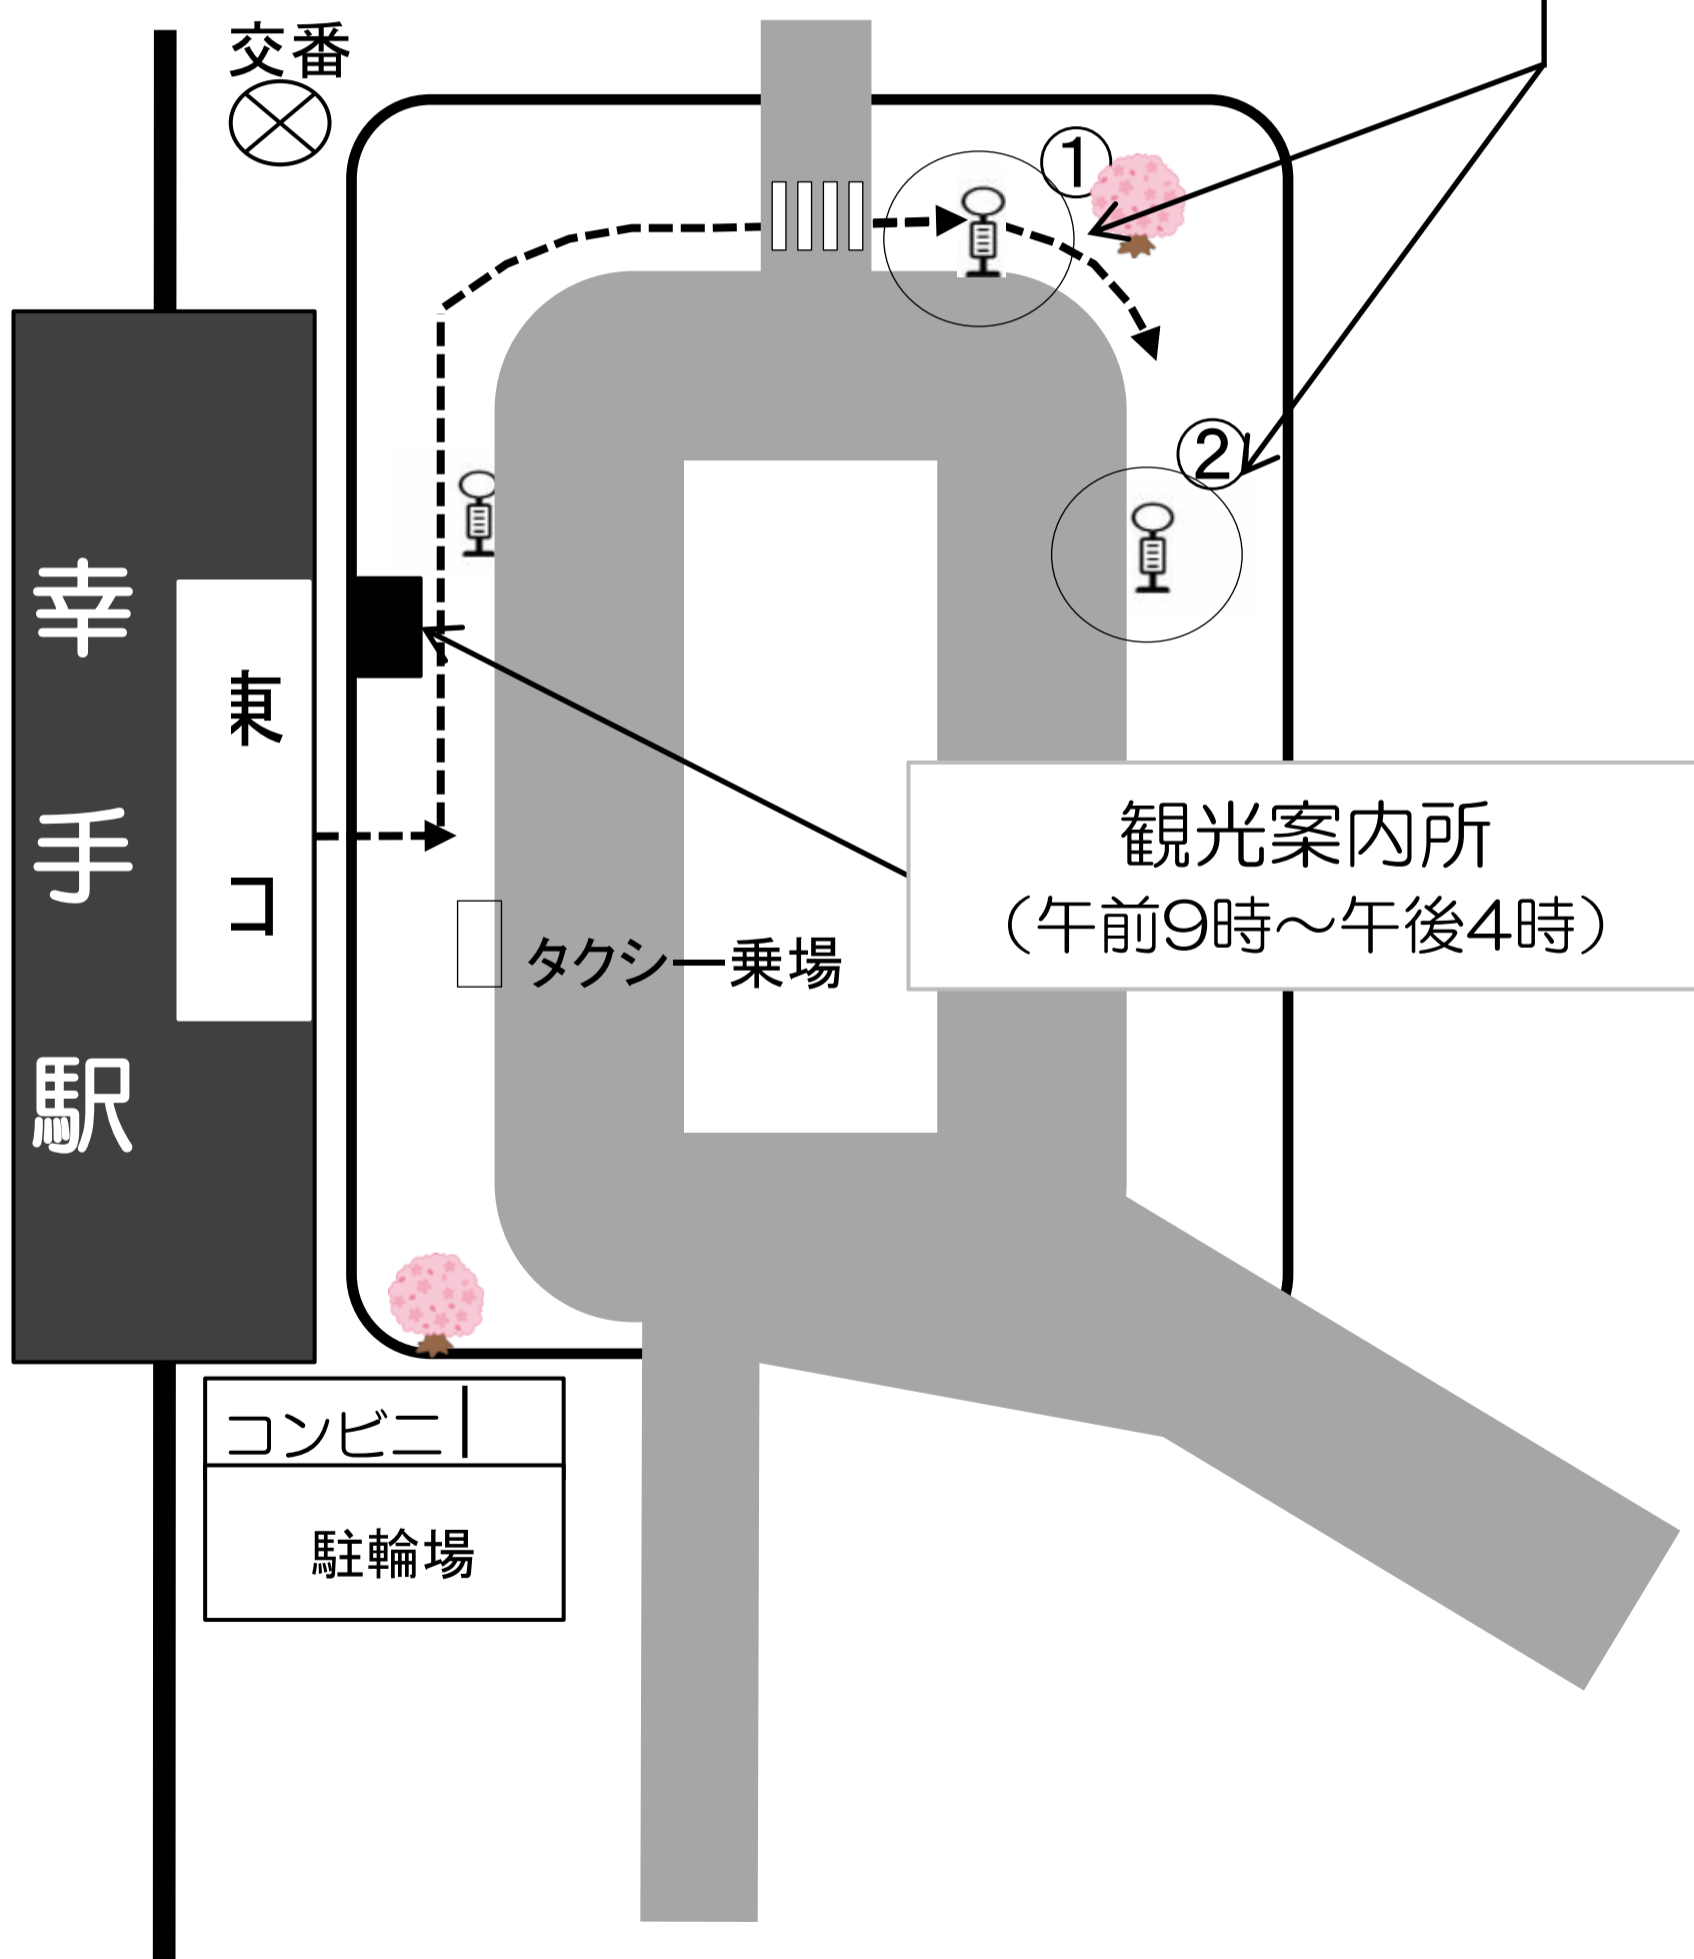

路線バス・臨時バス時刻 (片道運賃180円)

幸手駅 発 ⇒ 桜まつり会場 下車

※交通渋滞により時間どおり運行できない場合もあります。
あらかじめご了承ください。

	① 五霞町役場行き 路線バス	
	月～土	日 曜
6	13 38	—
7	26	—
8	45	32
9	34	34
10	—	25
11	36	18
12	36	—
13	36	—
14	36	06 51
15	36	—
16	25	06
17	48	06
18	40	07
19	30	07
20	28	—
21	46	—
22	12	—

② 臨時バス (注)	
月～金	土・日
—	—
—	—
—	20 45
10 45	10 35
15 45	00 15 55
15 50	15 55
55	15 35
45	00 25 40
15	20 40
00 45	20 40
15 45	00 20
—	—

(注) 桜まつり開催中であっても、桜の花が散ってしまった時には
臨時バスを運休とする場合があります。

バス停のご案内

- ① 路線バス発着場所 バス停
【幸手駅 ⇄ 桜まつり会場 ⇄ 五霞町役場】
- ② (直通) 臨時バス発着場所 バス停
【幸手駅 ⇄ 桜まつり会場】

バス停のご案内

- ① 路線バス発着場所 バス停
【幸手駅 ⇄ 桜まつり会場 ⇄ 五霞町役場】
- ② (直通) 臨時バス発着場所 バス停
【幸手駅 ⇄ 桜まつり会場】